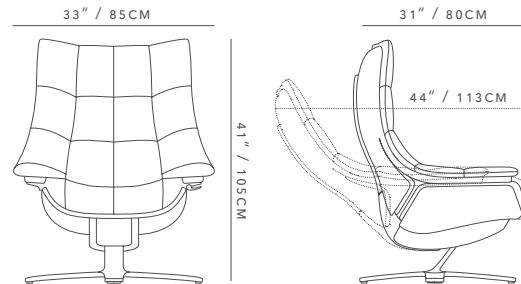

Casual

Wing back

Linear

Tailored

Suit

Quilted

Lounge

DVĚ
VELIKOSTI,
JEDINEČNÝ ZÁŽITEK.

2

King nebo Queen?
Vyberte si perfektní velikost
pro maximální komfort
a nechte se odpojit od
veškerého dění kolem Vás.

QUEEN ROZMĚRY

KING ROZMĚRY

Uvedené rozměry odpovídají rozměrům křesla Quilted. Ostatní se mohou nepatrně lišit.