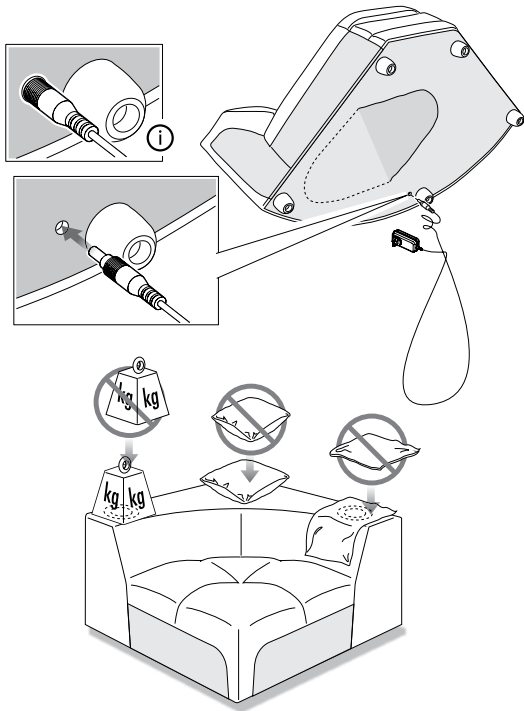

...

..... Aktivace elektrického mechanismu soft touch verze chaise longue.

.....

OPENING

CLOSING

FUNKCE AUDIO

..... Připojení mp3 přehrávače ke kabelu s koncovkou minijack, která je ukryta ve vaší audiosofa.

.....

..... Správna instalace vaší audio sady.
.....

.....
.....

ROZKLÁDACÍ POHOVKY

.....
Otevření vaší rozkládací pohovky s mechanismem se dvěma ohyby.
.....

..... Otevření vaší rozkládací pohovky s mechanismem se třemi ohyby.
.....