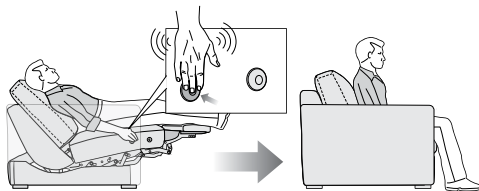

OPENING

CLOSING

Správné nastavení sklonu loketních opěrek a opěrek hlavy.

OTEVŘENÍ

ZAVŘENÍ

..... Správná aktivace funkce otáčení a kolébání.

ROCKING

ROTATING

..... Správna aktivace elektrického naklápacího mechanismu bez opěrky hlavy (dotykové tlačítko).
.....

OPENING

CLOSING

..... Správná aktivace elektrického naklápěcího mechanismu bez opěrky hlavy (dvě dotyková tlačítka).