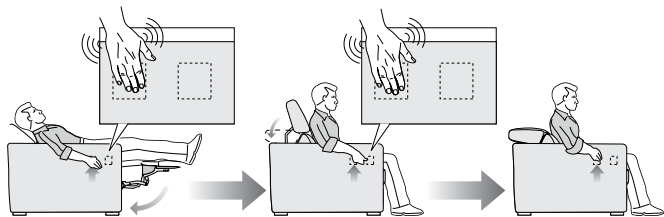

OPENING

CLOSING

... Aktivace elektrického posuvného mechanismu (dotykové tlačítko).

...

... Aktivace elektrického mechanismu soft touch.

...

OPENING

CLOSING

...

..... Aktivace elektrického mechanismu soft touch verze chaise longue.

.....

OPENING

CLOSING

FUNKCE AUDIO

..... Připojení mp3 přehrávače ke kabelu s koncovkou minijack, která je ukryta ve vaší audiosofa.