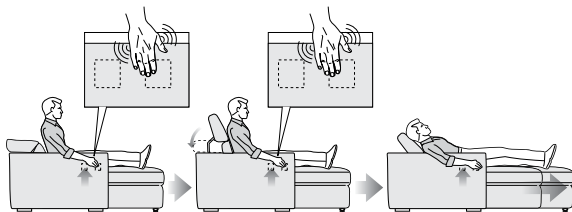

OPENING

CLOSING

..... Aktivace elektrického naklápěcího mechanismu s elektrickým otevíráním opěrek hlavy (dotykové tlačítko).
.....

OPENING

CLOSING

.....

... Aktivace elektrického naklápěcího mechanismu s elektrickým otevíráním opěrek hlavy (čtyři tlačítka).

OPENING

CLOSING

... Aktivace elektrického posuvného mechanismu (dotykové tlačítko).

...

... Aktivace elektrického mechanismu soft touch.

...

OPENING

CLOSING

...

..... Aktivace elektrického mechanismu soft touch verze chaise longue.

.....

OPENING

CLOSING

FUNKCE AUDIO

..... Připojení mp3 přehrávače ke kabelu s koncovkou minijack, která je ukryta ve vaší audiosofa.