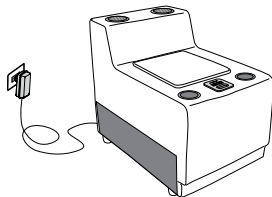

..... Správna instalace vaší audio sady.
.....

.....
.....