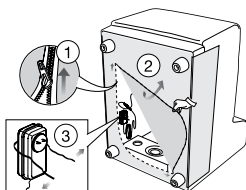

...

..... Aktivace elektrického mechanismu soft touch verze chaise longue.

.....

OPENING

CLOSING

FUNKCE AUDIO

..... Připojení mp3 přehrávače ke kabelu s koncovkou minijack, která je ukryta ve vaší audiosofa.

.....

..... Správna instalace vaší audio sady.
.....

.....
.....

ROZKLÁDACÍ POHOVKY

.....
Otevření vaší rozkládací pohovky s mechanismem se dvěma ohyby.
.....

..... Otevření vaší rozkládací pohovky s mechanismem se třemi ohyby.
.....