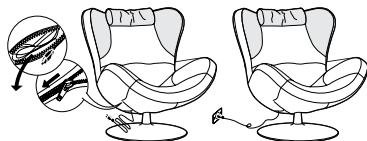

...

..... Aktivace elektrického mechanismu soft touch verze chaise longue.

.....

OPENING

CLOSING

FUNKCE AUDIO

..... Připojení mp3 přehrávače ke kabelu s koncovkou minijack, která je ukryta ve vaší audiosofa.

.....

..... Správna instalace vaší audio sady.
.....

.....
.....

ROZKLÁDACÍ POHOVKY

.....
Otevření vaší rozkládací pohovky s mechanismem se dvěma ohyby.
.....

..... Otevření vaší rozkládací pohovky s mechanismem se třemi ohyby.
.....