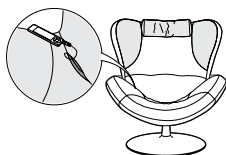

...

..... Aktivace elektrického mechanismu soft touch verze chaise longue.

.....

OPENING

CLOSING

FUNKCE AUDIO

..... Připojení mp3 přehrávače ke kabelu s koncovkou minijack, která je ukryta ve vaší audiosofa.

.....

..... Správna instalace vaší audio sady.
.....

.....
.....

ROZKLÁDACÍ POHOVKY

.....
Otevření vaší rozkládací pohovky s mechanismem se dvěma ohyby.
.....

..... Otevření vaší rozkládací pohovky s mechanismem se třemi ohyby.
.....