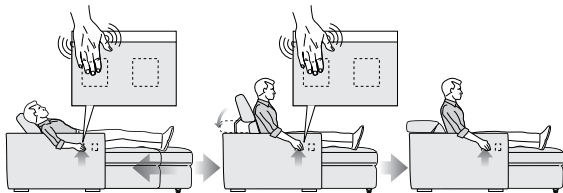

...

..... Aktivace elektrického mechanismu soft touch verze chaise longue.

.....

OPENING

CLOSING

FUNKCE AUDIO

..... Připojení mp3 přehrávače ke kabelu s koncovkou minijack, která je ukryta ve vaší audiosofa.

.....

..... Správna instalace vaší audio sady.
.....

.....
.....

ROZKLÁDACÍ POHOVKY

.....
Otevření vaší rozkládací pohovky s mechanismem se dvěma ohyby.
.....

..... Otevření vaší rozkládací pohovky s mechanismem se třemi ohyby.
.....