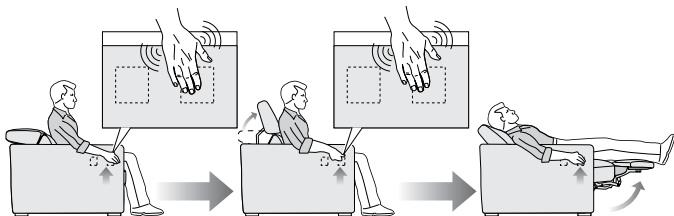

OPENING

CLOSING

..... Aktivace elektrického naklápěcího mechanismu s elektrickým otevíráním opěrek hlavy (dotykové tlačítko).
.....

OPENING

CLOSING

.....

... Aktivace elektrického naklápěcího mechanismu s elektrickým otevíráním opěrek hlavy (čtyři tlačítka).

OPENING

CLOSING

... Aktivace elektrického posuvného mechanismu (dotykové tlačítko).

...

... Aktivace elektrického mechanismu soft touch.

...

OPENING

CLOSING

...

..... Aktivace elektrického mechanismu soft touch verze chaise longue.

.....

OPENING

CLOSING

FUNKCE AUDIO

..... Připojení mp3 přehrávače ke kabelu s koncovkou minijack, která je ukryta ve vaší audiosofa.