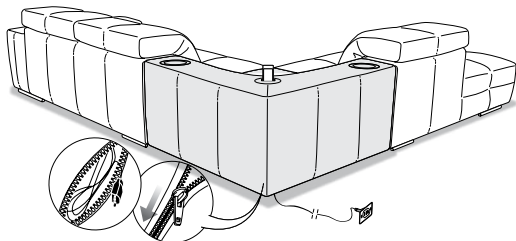

..... Správna instalace vaší audio sady.
.....

.....
.....