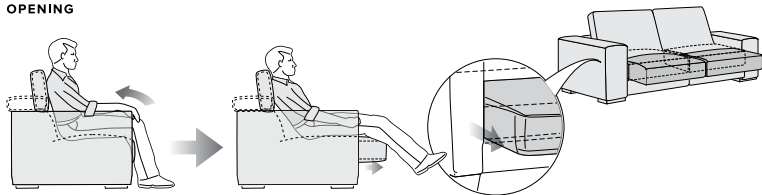

PC Akryl

PL Polyester

PU Polyuretan

VI Viskóza

AC Acetát

RELAXAČNÍ FUNKCE

Správné umístění vaší pohovky pomocí manuálního naklápěcího mechanismu Zero Wall.

... Aktivace naklápěcího mechanismu zatlačením zády.
...

...

..... Aktivace naklápěcího mechanismu vnější klikou.
.....

..... Aktivace naklápěcího mechanismu vnitřní klikou.

.....

..... Aktivace naklápěcího mechanismu vnitřní klikou a opěrkou hlavy.

.....

Aktivace posuvného mechanismu.

OPENING

CLOSING

Správné nastavení sklonu loketních opěrek a opěrek hlavy.

OTEVŘENÍ

ZAVŘENÍ

..... Správná aktivace funkce otáčení a kolébání.

ROCKING

ROTATING