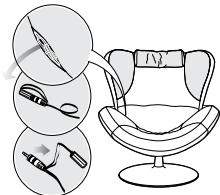

...

..... Aktivace elektrického mechanismu soft touch verze chaise longue.

.....

OPENING

CLOSING

FUNKCE AUDIO

..... Připojení mp3 přehrávače ke kabelu s koncovkou minijack, která je ukryta ve vaší audiosofa.

.....

..... Správna instalace vaší audio sady.
.....

.....
.....

ROZKLÁDACÍ POHOVKY

.....
Otevření vaší rozkládací pohovky s mechanismem se dvěma ohyby.
.....

..... Otevření vaší rozkládací pohovky s mechanismem se třemi ohyby.
.....