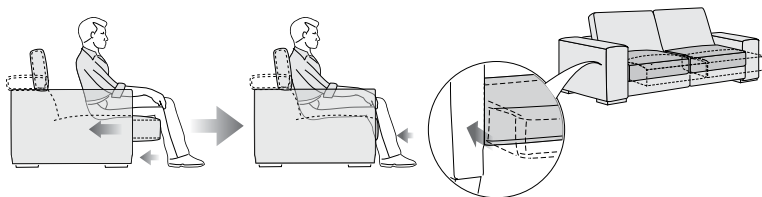

PC Akryl

PL Polyester

PU Polyuretan

VI Viskóza

AC Acetát

RELAXAČNÍ FUNKCE

Správné umístění vaší pohovky pomocí manuálního naklápěcího mechanismu Zero Wall.

... Aktivace naklápěcího mechanismu zatlačením zády.
...

...

..... Aktivace naklápěcího mechanismu vnější klikou.
.....

..... Aktivace naklápěcího mechanismu vnitřní klikou.

.....

..... Aktivace naklápěcího mechanismu vnitřní klikou a opěrkou hlavy.

.....

Aktivace posuvného mechanismu.

OPENING

CLOSING

Správné nastavení sklonu loketních opěrek a opěrek hlavy.

OTEVŘENÍ

ZAVŘENÍ

..... Správná aktivace funkce otáčení a kolébání.

ROCKING

ROTATING